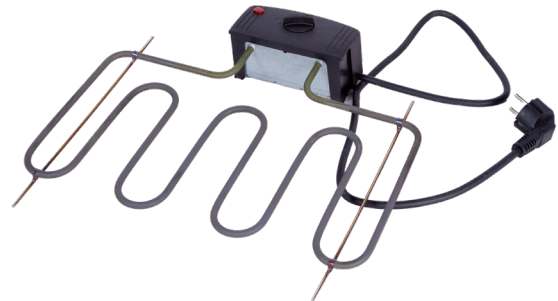

RÉSISTANCE ÉLECTRIQUE POUR FUMOIR

Résistance pour une combustion lente et sans flamme de la sciure de bois. Elle se place à l'intérieur du fumoir et elle permettra de démarrer la sciure facilement et rapidement. Ne pas laisser sans surveillance et respectez les précautions d'usage lors du fumage de la viande.

Réf. **150250105** 2000 W

SCIURE DE BOIS POUR FUMAGE

UKAL

La sciure de hêtre est la sciure de fumage la plus utilisée pour le fumage alimentaire. Le saumon, le magret et le filet mignon sont habituellement fumés à la sciure de hêtre.

Cette **sciure 100% naturelle** est préconisée pour le fumage à froid de la viande et du poisson et peut être utilisée dans tous nos fumoirs, idéalement pour le fumage traditionnel à froid. La granulométrie s'étend entre 0.5 mm et 8 mm. Goût naturel.

Réf. **150250107** 1 kg