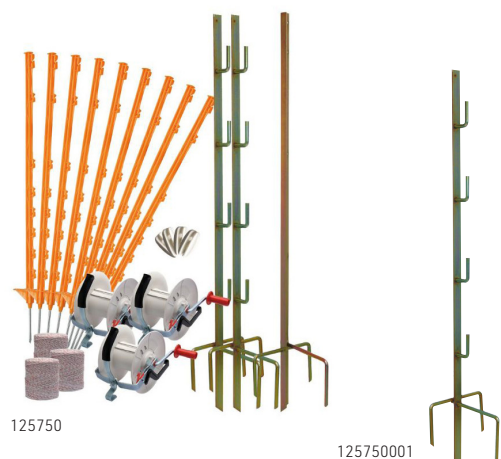

125750

125750001

Réf. 125750

500m

Réf. 125750001

Piquet renforcé supplémentaire 120 cm

RETROUVEZ NOTRE VIDÉO SUR YOUTUBE