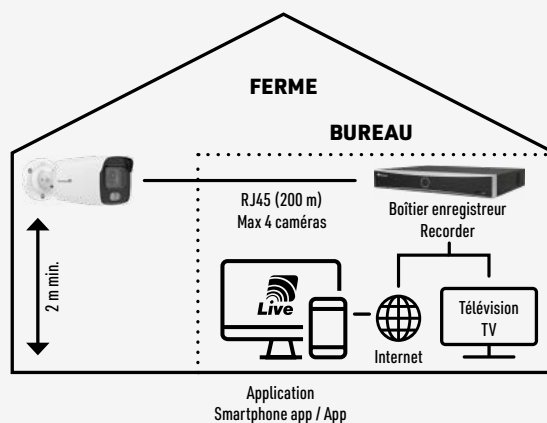

- Boîtier enregistreur NVR
- Caméra vision couleur
- 2 vision bridge

Réf. HORKIT100200

NOUVEAU

KIT SANS FIL 4 CAMÉRA

Composition du kit :

- Boîtier enregistreur NVR
- Caméra vision couleur
- 2 vision bridge

Réf. HORKIT100250

SCHÉMAS TYPES

1 CONNEXION À LA FERME EN RJ45

2 CONNEXION À LA FERME VIA UN BOÎTIER NVR

ACCESSOIRES COMPLÉMENTAIRES

NOUVEAU

CARTE MÉMOIRE MICRO-SD X

- Directement compatible avec les caméras
- Températures de fonctionnement : 0 à 70 °C
- Adaptateur micro-SD vers SD fourni

Réf. HOR100142

64 Go

NOUVEAU

SWITCH 6 PORTS

- 1 port Hi-PoE IEEE 802.3at/af/bt
- 3 ports PoE standards IEEE 802.3at/af
- 2 ports RJ45 standards
- Installation Plug-and-Play
- Température de fonctionnement : -10 °C à +55 °C