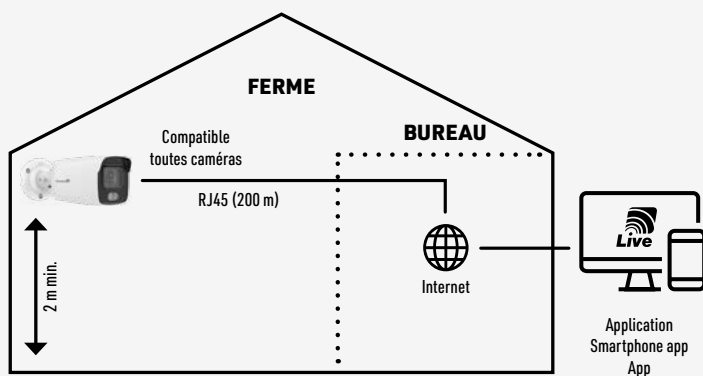

- Boîtier enregistreur NVR
- Caméra vision couleur
- 2 vision bridge

Réf. HORKIT100200

NOUVEAU

KIT SANS FIL 4 CAMÉRA

Composition du kit :

- Boîtier enregistreur NVR
- Caméra vision couleur
- 2 vision bridge

Réf. HORKIT100250

SCHÉMAS TYPES

1 CONNEXION À LA FERME EN RJ45

2 CONNEXION À LA FERME VIA UN BOÎTIER NVR

ACCESSOIRES COMPLÉMENTAIRES

NOUVEAU

CARTE MÉMOIRE MICRO-SD X

- Directement compatible avec les caméras
- Températures de fonctionnement : 0 à 70 °C
- Adaptateur micro-SD vers SD fourni

Réf. HOR100142

64 Go

NOUVEAU

SWITCH 6 PORTS

- 1 port Hi-PoE IEEE 802.3at/af/bt
- 3 ports PoE standards IEEE 802.3at/af
- 2 ports RJ45 standards
- Installation Plug-and-Play
- Température de fonctionnement : -10 °C à +55 °C