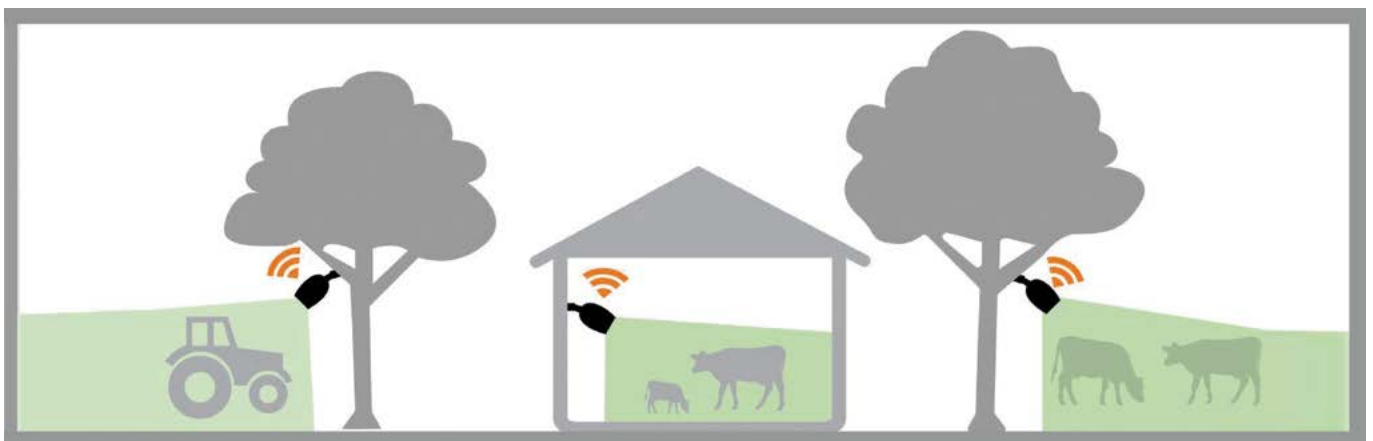

Lorsqu'elle enregistre, la caméra de surveillance FarmCam Mobility S 4G envoie une notification sur votre smartphone, ou par mail. Pour une surveillance idéale, installez la caméra dans un angle d'au moins 10° et à une distance de 2 à 10m de la zone à surveiller. Dotée d'un capteur PIR (infrarouge passif), la caméra se déclenche lors du passage d'une source de chaleur (humain, animal, etc.). De plus, la fonction IA permet d'identifier un véhicule, une personne ou autre. Vous pouvez ainsi choisir l'objet qui déclenchera l'enregistrement. **La caméra IP65 possède un zoom numérique x16 et une résolution vidéo de 2560x1440, ce qui lui confère une précision Full QHD.** Idéale pour les endroits sans courant, cette caméra de surveillance a trois options d'alimentation électrique : secteur 230V, panneau solaire LudaFarm, sur batterie, d'une capacité de 7500mAh

Caractéristiques : 1 Caméra FarmCam Mobility S 1 Câble adaptateur électrique 1,5 m IP44 1 Kit de visserie 1 Enveloppe protectrice 1 Batterie rechargeable 1 Carte Micro SD 32 GB 1 Support caméra 1 Support en caoutchouc 1 Schéma de vis 1 PIN de réinitialisation

Réf. LUD1115 Farm Cam Mobility S 4G

Réf. LUD1091 Panneau Solaire