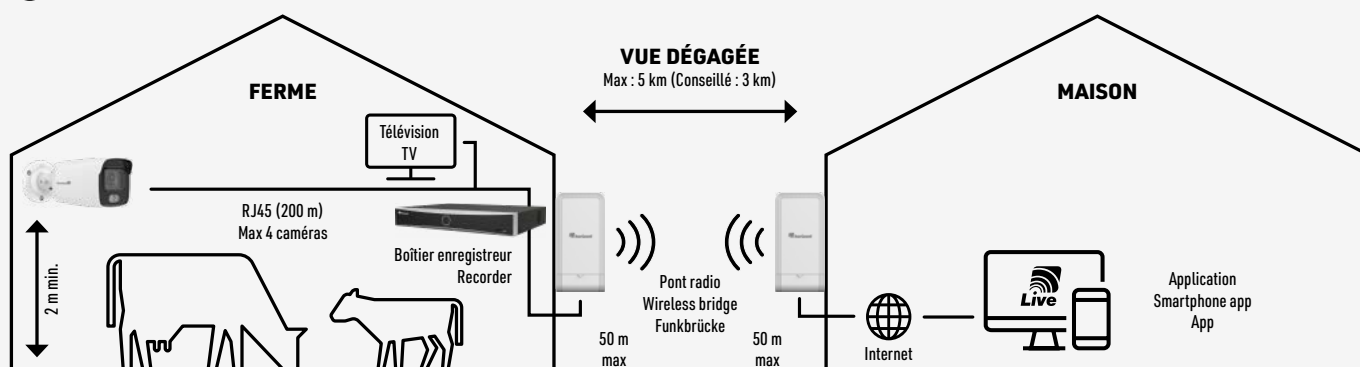

Réf. HOR100131

6 ports - Distance : 300 m

NOUVEAU

SUPPORT MURAL

Ce support permet de fixer la caméra Vision 360° contre un mur à la verticale. Conçu en polycarbonate, il bénéficie d'une très grande résistance aux contraintes thermiques et mécaniques. Peut s'installer en intérieur ou en extérieur. L'intérieur du support permet de faire passer les câbles RJ45 et d'alimentation électrique.

RJ45 F/UTP CAT6

- Usage extérieur anti-UV
- Couleur : noir

HOR100135-1 20 m

HOR100135-2 10 m

HOR100135-3 1 m

3 CONNEXION À LA FERME VIA UN PONT RADIO

KIT POMPE DE PRAIRIE AVEC PANNEAU SOLAIRE 60 W

Hotline
Electric Fencing

Le kit complet pompe de prairie permet d'alimenter en eau votre bac de pâturage en évitant une contamination de l'eau par les déjections animales mais aussi en stoppant l'érosion des berges des rivières et ruisseaux par le bétail. Une manière facile, fiable et autonome de fournir de l'eau au bétail lorsque les cours d'eau sont clôturés. Cela maintient la qualité de l'eau à un niveau élevé et préserve la croissance saine de la flore et de la faune locales.