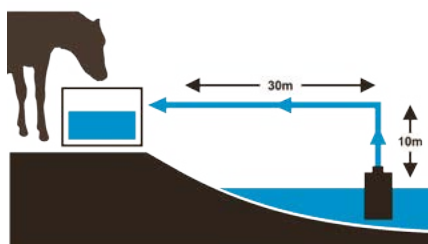

RETROUVEZ
NOTRE VIDÉO
SUR YOUTUBE