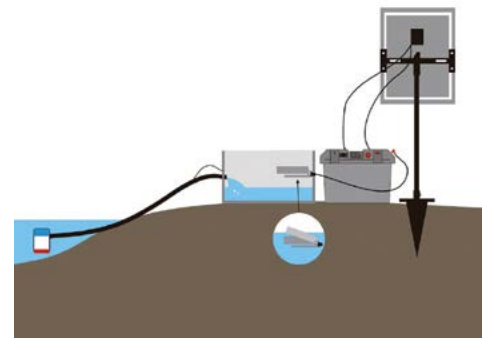

RETROUVEZ
NOTRE VIDÉO
SUR YOUTUBE